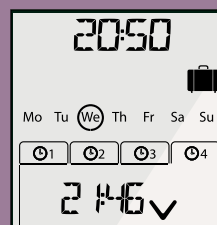

2 STAND

Aanwezigheidssimulatie

De producten bewegen onafhankelijk tijdens uw afwezigheid.

- De gemotoriseerde producten bewegen volgens de ingestelde tijden met een afwijking van 0 tot 30 minuten.